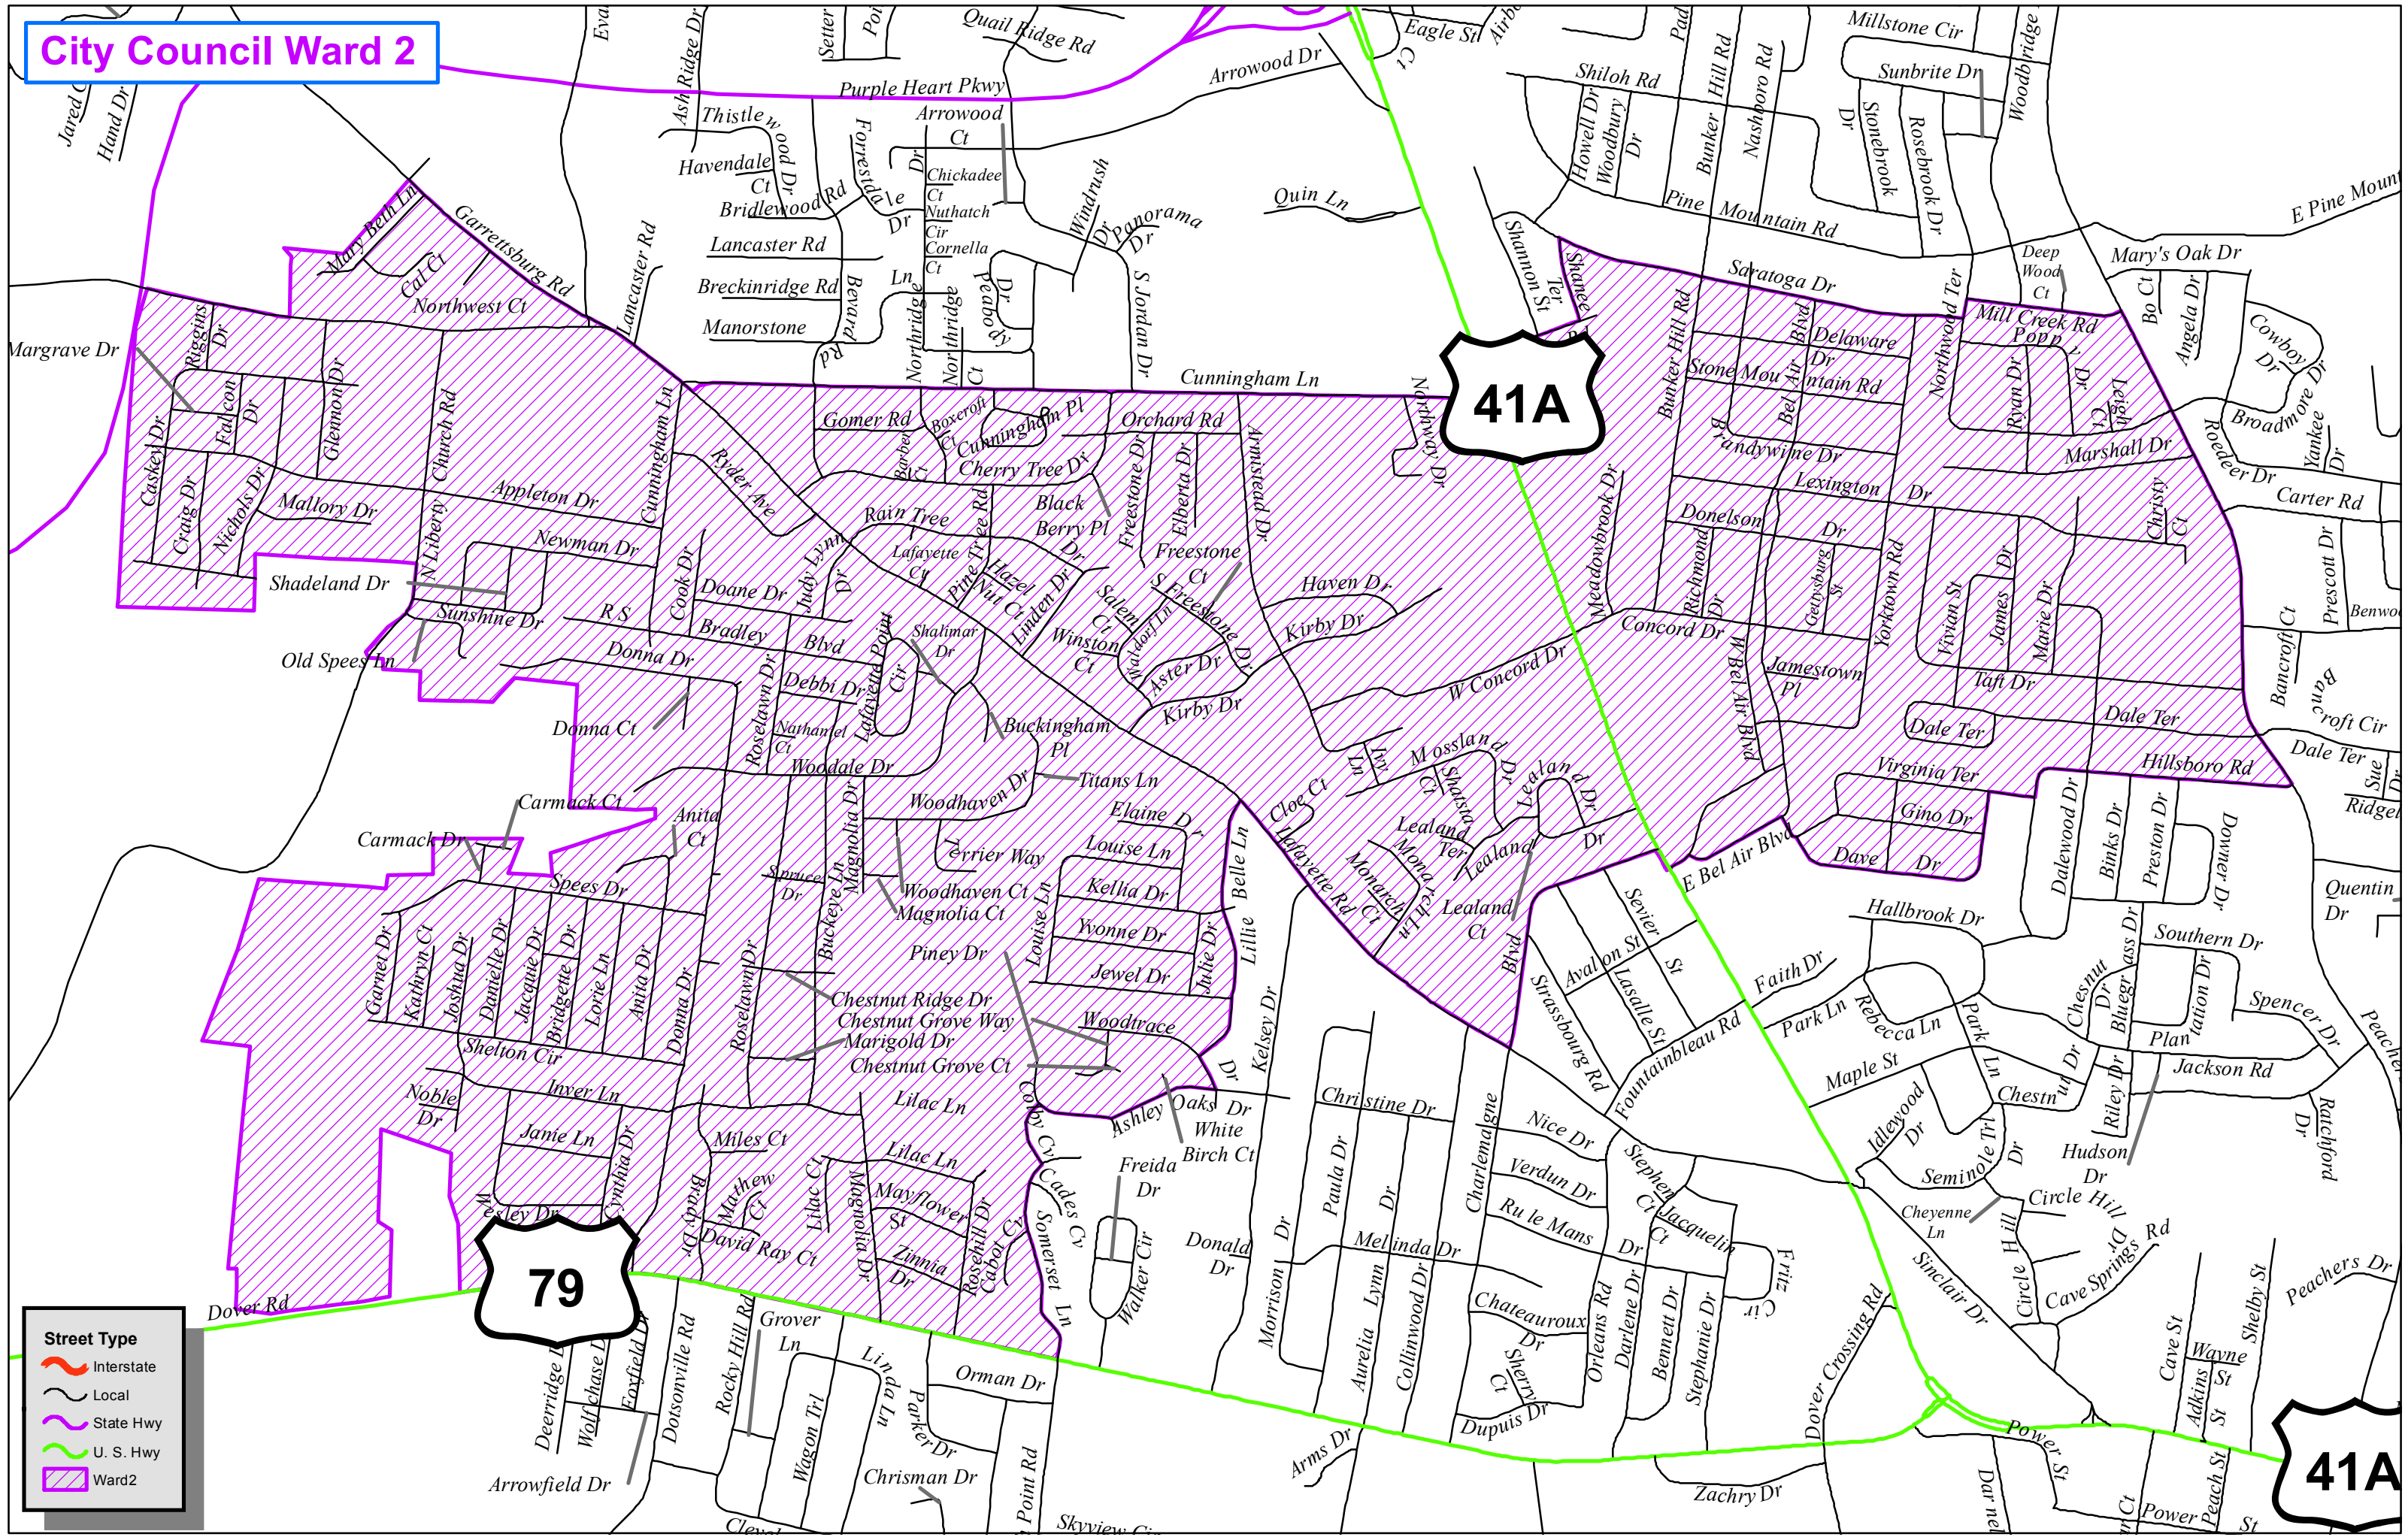

City Council Ward 2

- Street Type**
- Interstate
 - Local
 - State Hwy
 - U. S. Hwy
 - Ward2

41A

79

41A